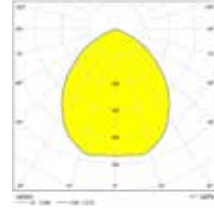

9501 Sıva Altı Kademeli LED Downlight

Özellikler

- İleri kamaşma kontrolü derin reflektör, UGR < 19
- 50.000 saat L70 performansı
- PMMA yüksek verim difüzör
- Anodize alüminyum reflektör
- %50 enerji tasarrufu
- 220-240V giriş voltajı
- Aktif PFC >0.9 ve THD < %20 giriş filtre devreleri
- EN60598'e uygun
- 3000K, 4000K, 6500K, CRI >80
- Delik çapı Ø205mm

Uygulamalar

- Genel aydınlatma

Opsiyonlar

- 2700K, 5700K
- Belirtilen RAL renk kodlarında boya
- 1 saat, 3 saat acil durum kiti
- DALI

IK05 IP40 CE 650°C

Işık Dağılımları

Boyutlar

Ürün ID	Güç	Işık Akısı	Ağırlık
9501-118	20.0W	1950LM	760gr