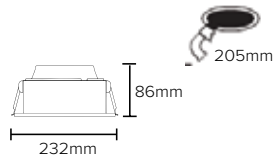

9501 Sıva Altı Kademeli LED Downlight

Özellikler

- İleri kamaşma kontrolü derin reflektör, UGR < 19
- 50.000 saat L70 performansı
- PMMA yüksek verim difüzör
- Anodize alüminyum reflektör
- %50 enerji tasarrufu
- 220-240V giriş voltajı
- Aktif PFC >0.9 ve THD < %20 giriş filtre devreleri
- EN60598'e uygun
- 3000K, 4000K, 6500K, CRI >80
- Delik çapı Ø205mm

Uygulamalar

- Genel aydınlatma

Opsiyonlar

- 2700K, 5700K
- Belirtilen RAL renk kodlarında boya
- 1 saat, 3 saat acil durum kiti
- DALI

IK05 IP40 CE 650°C

Işık Dağılımları

Boyutlar

Ürün ID	Güç	Işık Akısı	Ağırlık
9501-118	20.0W	1950LM	760gr